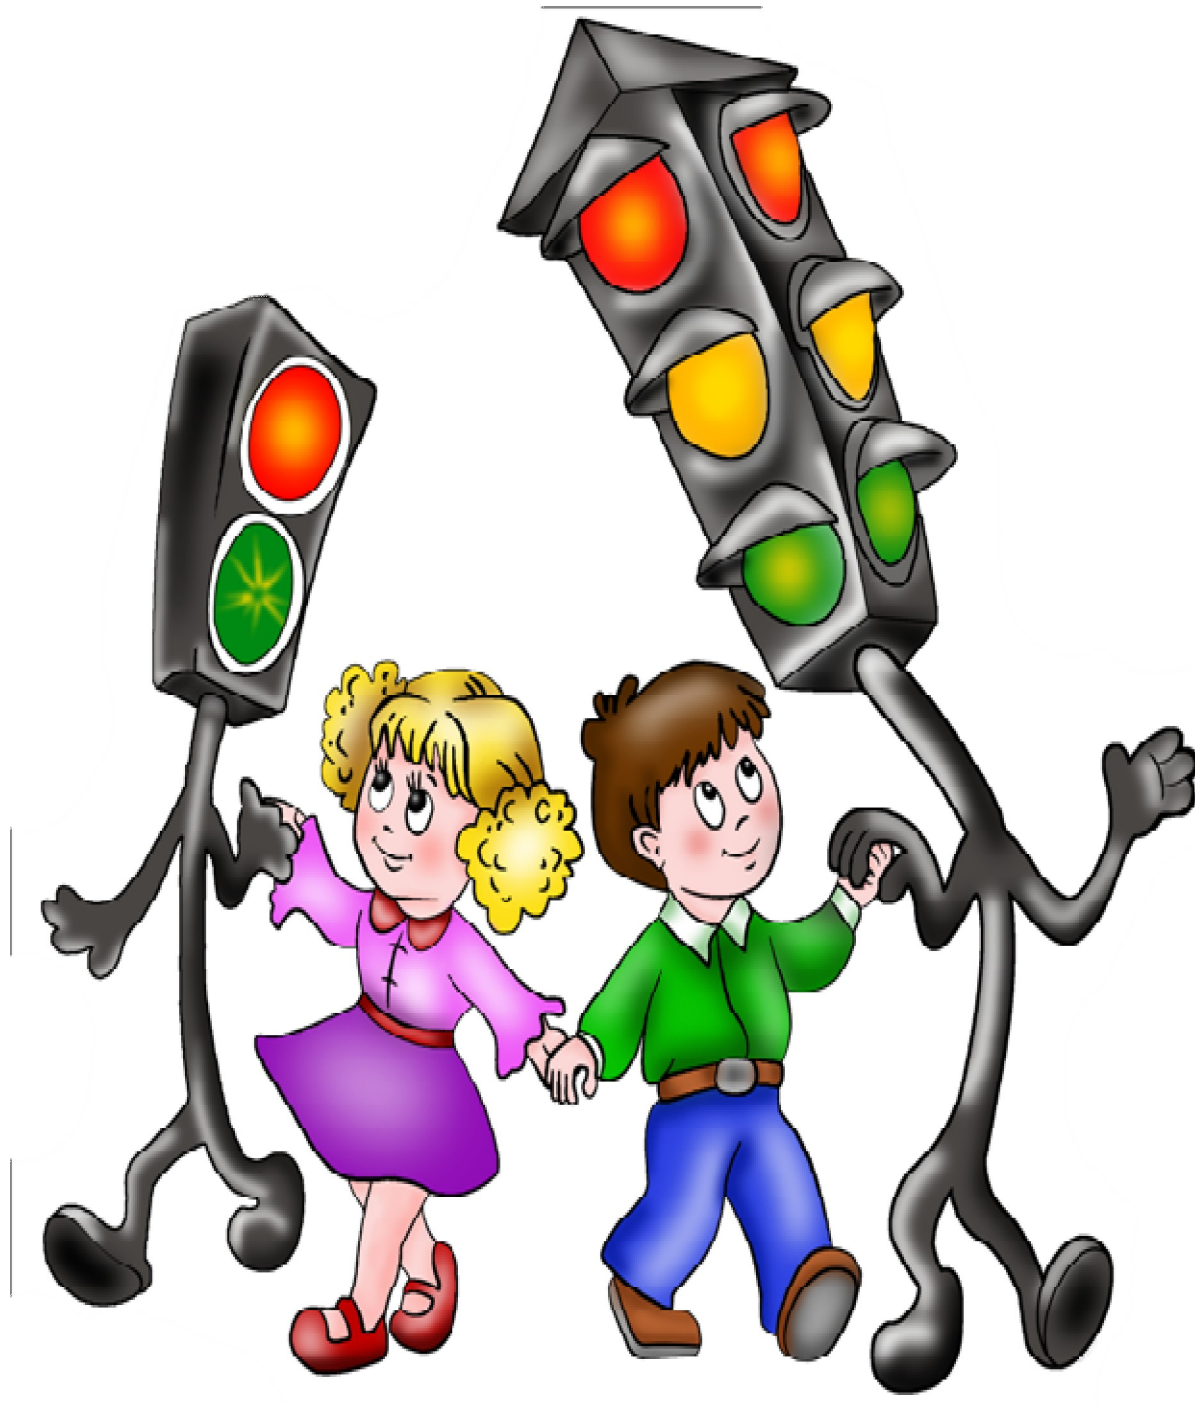

"

63"

..

Он легко, без напряженья
(Только глазом подмигнёт),
Регулирует движение
Тех, кто едет и идёт!

Светофор зажёгся **красным**,
И пошёл поток машин,
Значит, станет путь
опасным!
На дорогу не спеши!

На машины, на дорогу
Повнимательней гляди!
И постой ещё немного:
Будет **жёлтый** впереди.

Ну а после загорится,
Как трава, зелёный, свет!
Нужно снова убедиться,
Что машины рядом нет.

Осмотри дорогу слева,
Следом справа посмотри.
И, идя по «зебре» смело,
Светофор благодари!